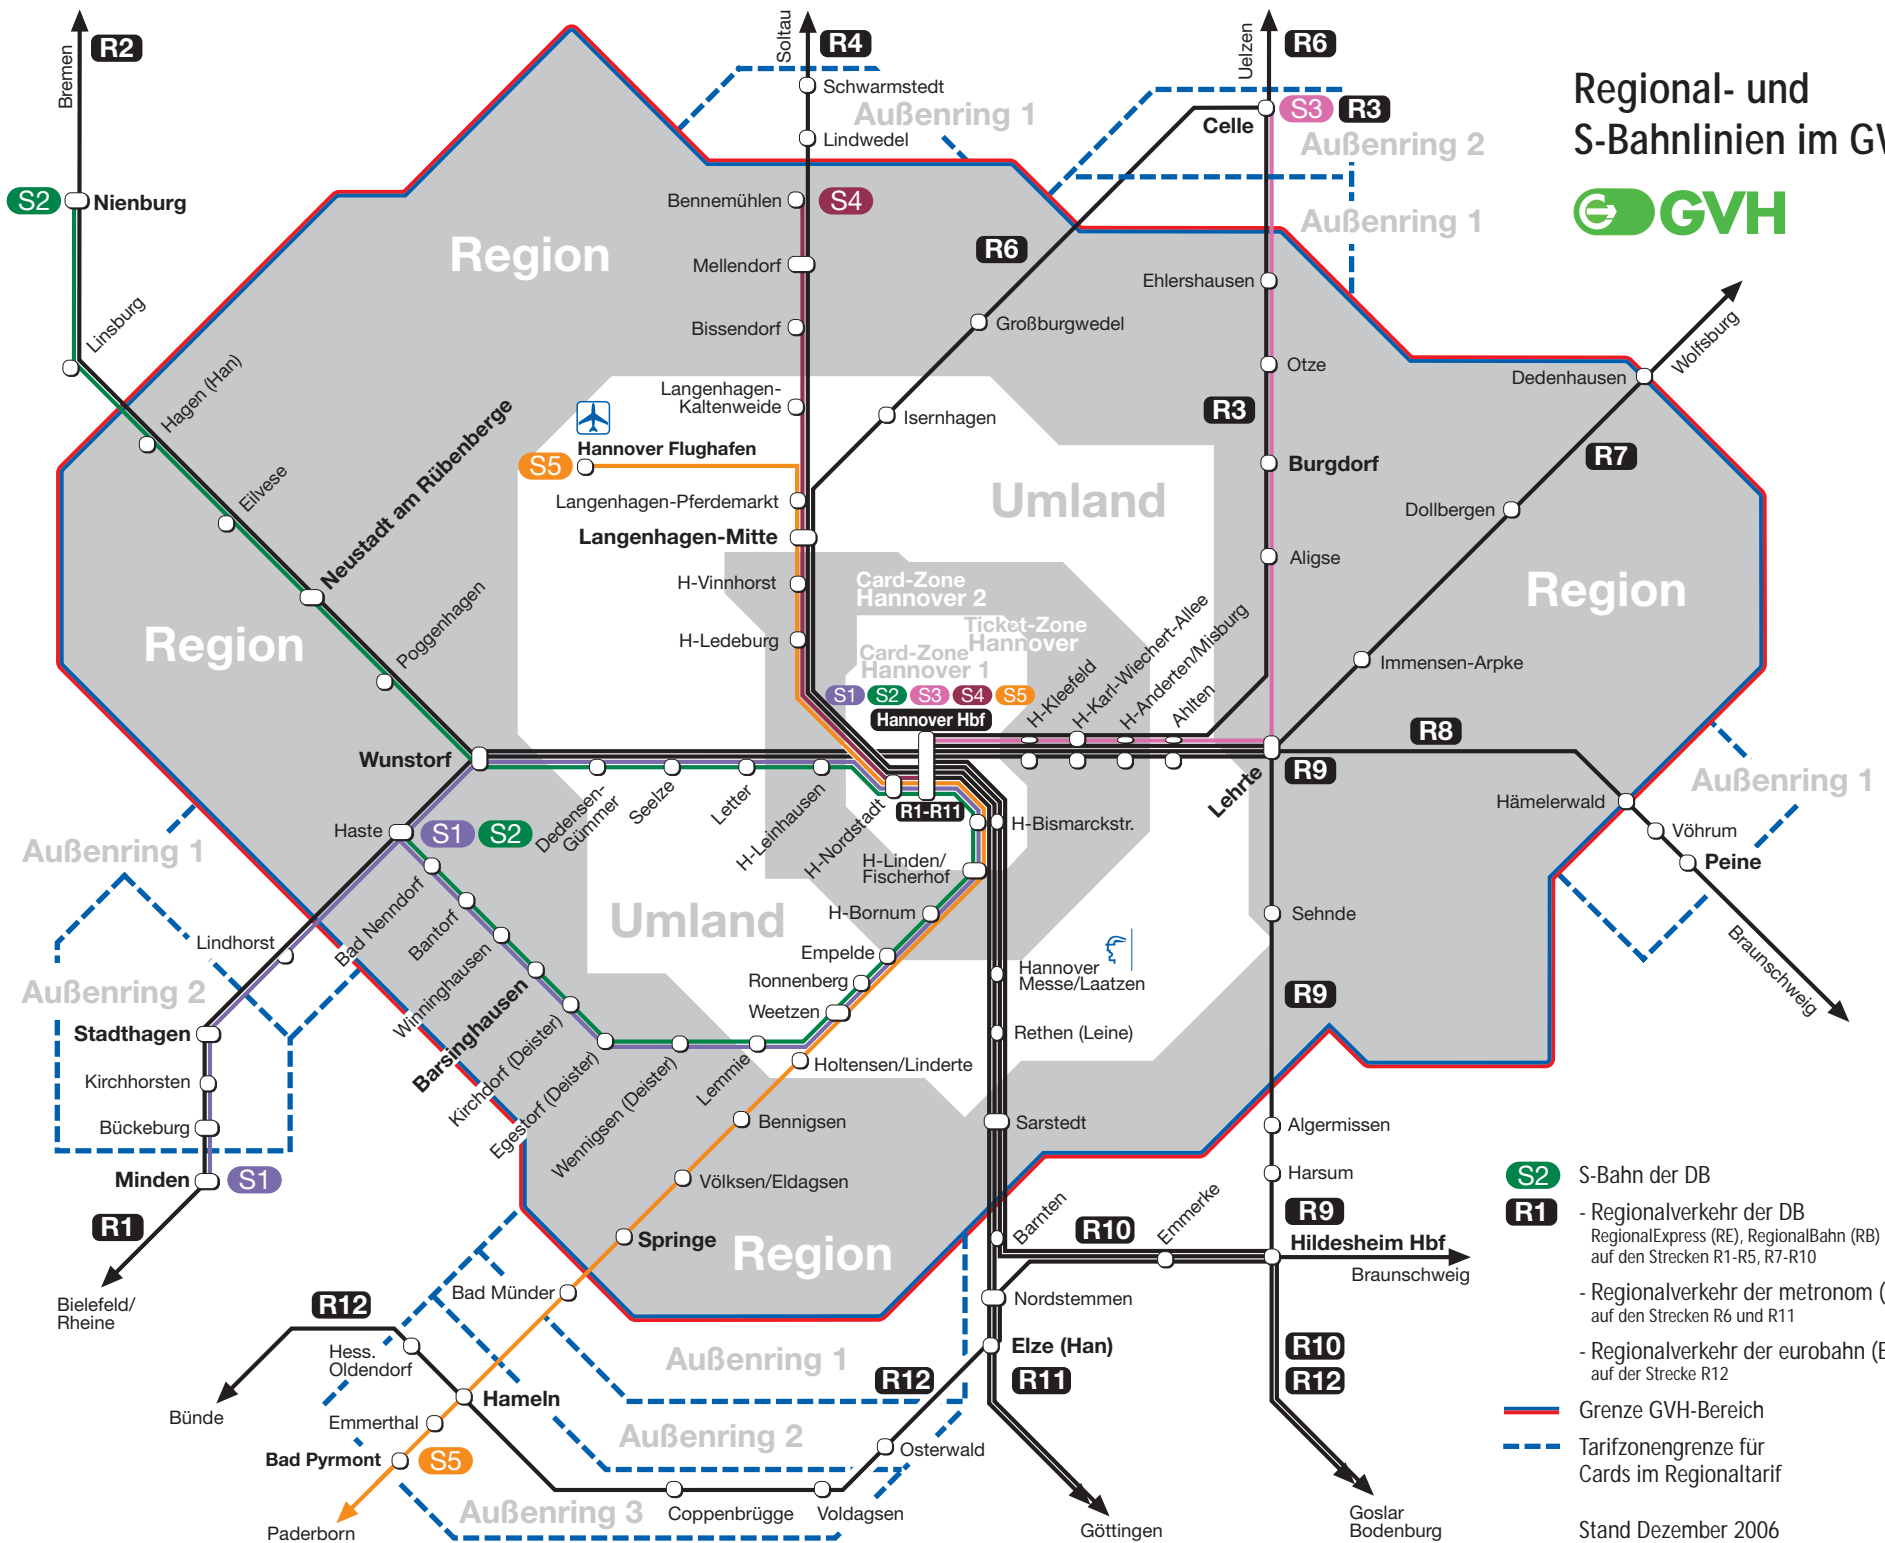

Regional- und S-Bahnlinien im GVH

- S2** S-Bahn der DB
- R1** - Regionalverkehr der DB
RegionalExpress (RE), RegionalBahn (RB)
auf den Strecken R1-R5, R7-R10
- Regionalverkehr der metronom (ME)
auf den Strecken R6 und R11
- Regionalverkehr der eurobahn (ERB)
auf der Strecke R12
- Grenze GVH-Bereich
- Tarifzongengrenze für
Cards im Regionaltarif